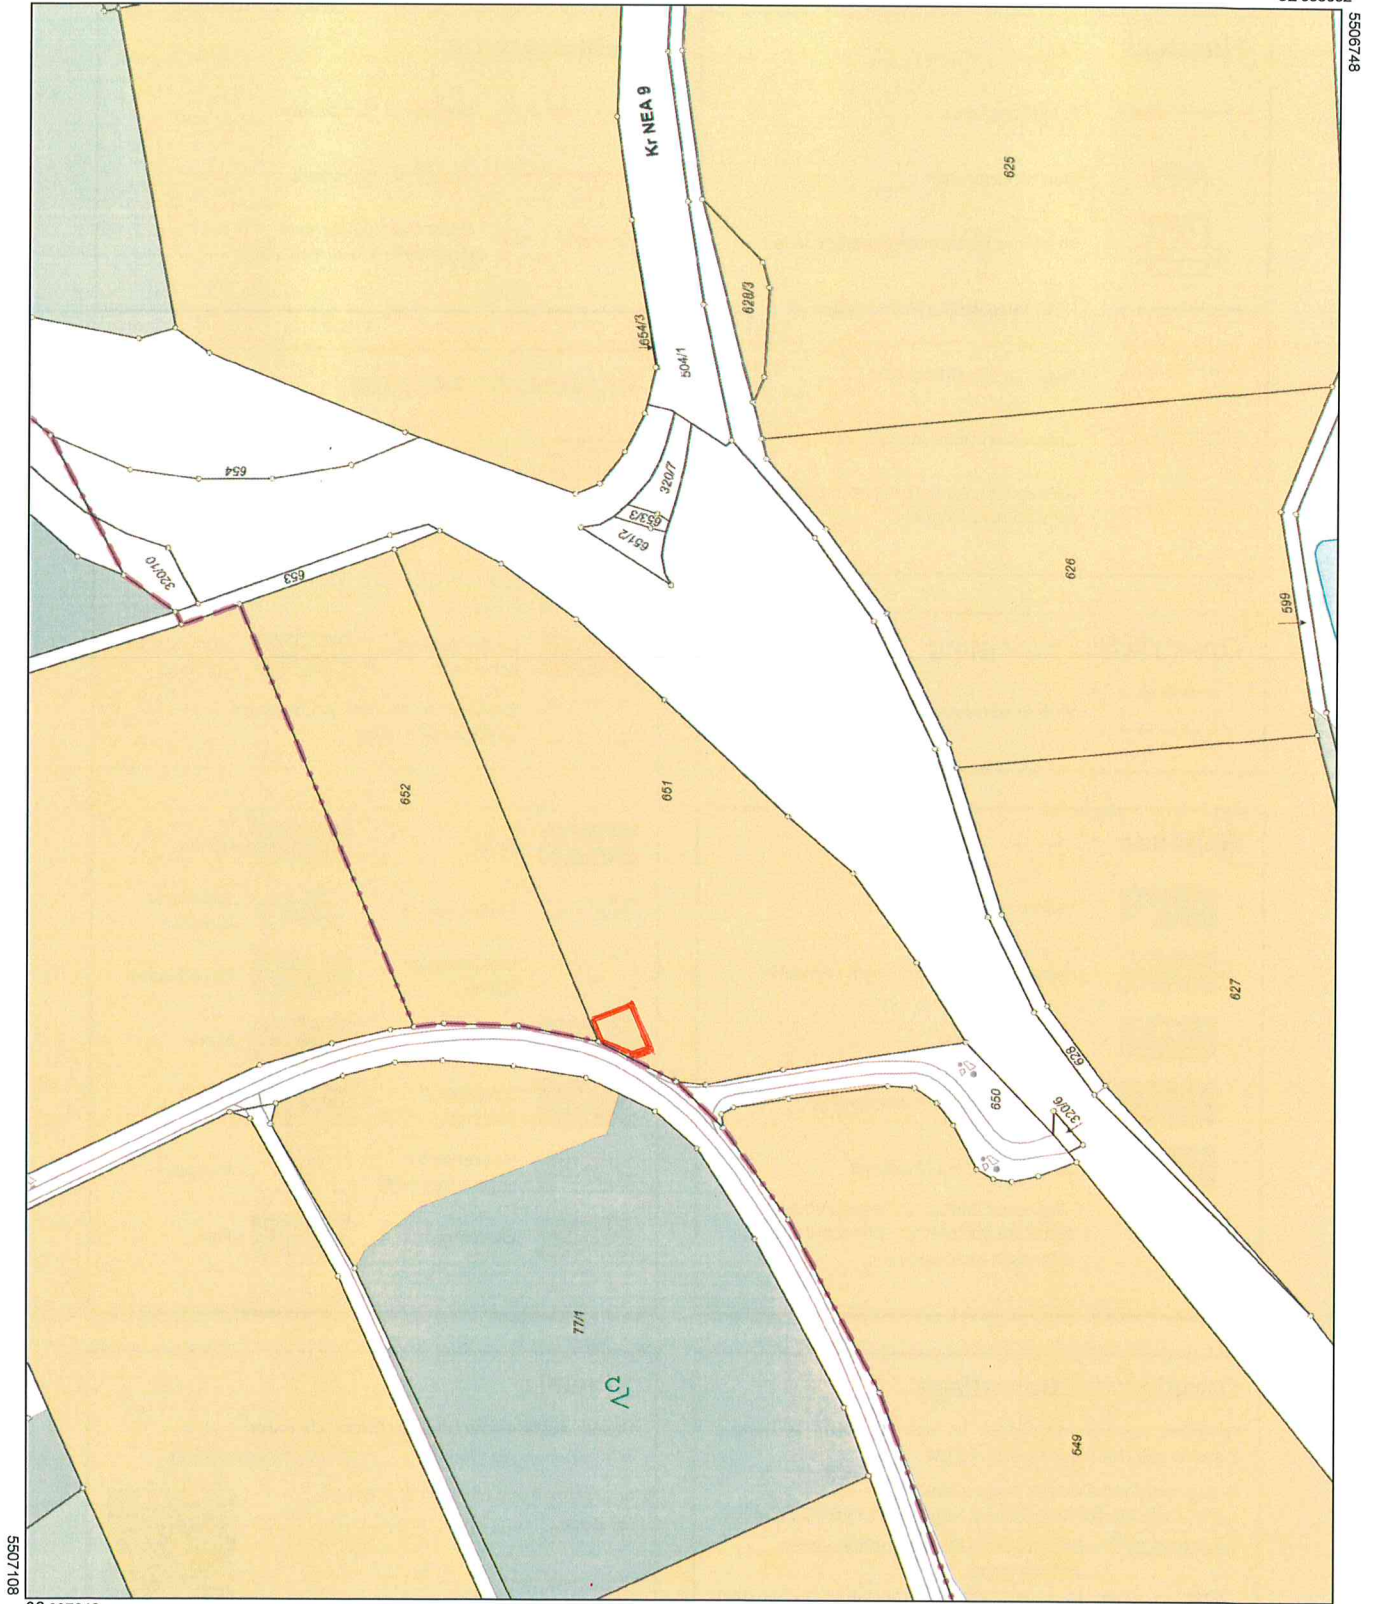

**Amt für Digitalisierung, Breitband und Vermessung
Neustadt a.d.Aisch**

Parkstraße 10
91413 Neustadt a.d.Aisch

Auszug aus dem Liegenschaftskataster

Flurkarte 1 : 2000

Erstellt am 22.02.2021

Flurstück: 651
Gemarkung: Kornhöfstadt

Gemeinde: Stadt Scheinfeld
Landkreis: Neustadt an der Aisch-Bad Windsheim
Bezirk: Mittelfranken

32 608082

32 607642

Maßstab 1:2000

Vervielfältigung nur in analoger Form für den eigenen Gebrauch.
Zur Maßentnahme nur bedingt geeignet.